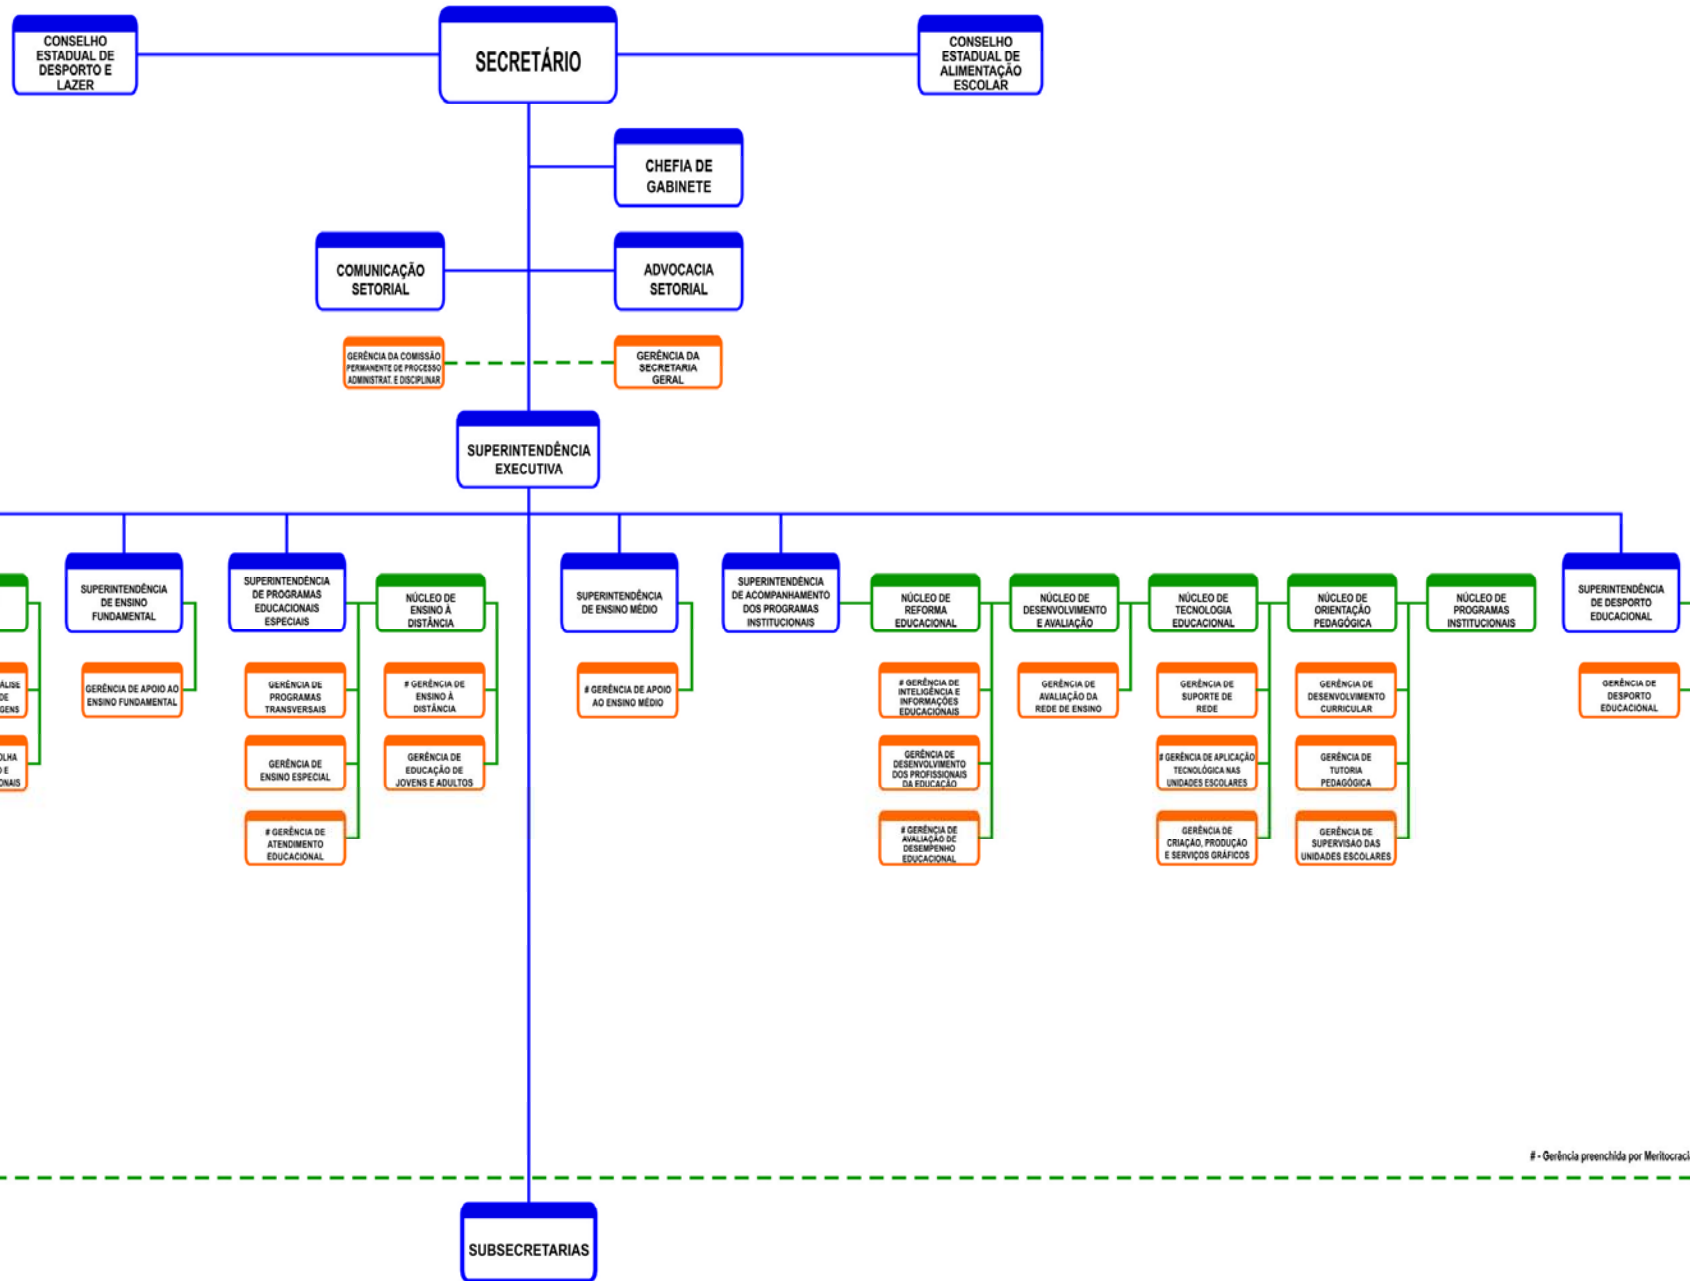

SECRETARIA DE ESTADO DA EDUCAÇÃO

ORGANOGRAMA

(Decreto 7.286, de 08/04/2011)

- Gerência preenchida por Meritocracia

AGEPEL

AGEL