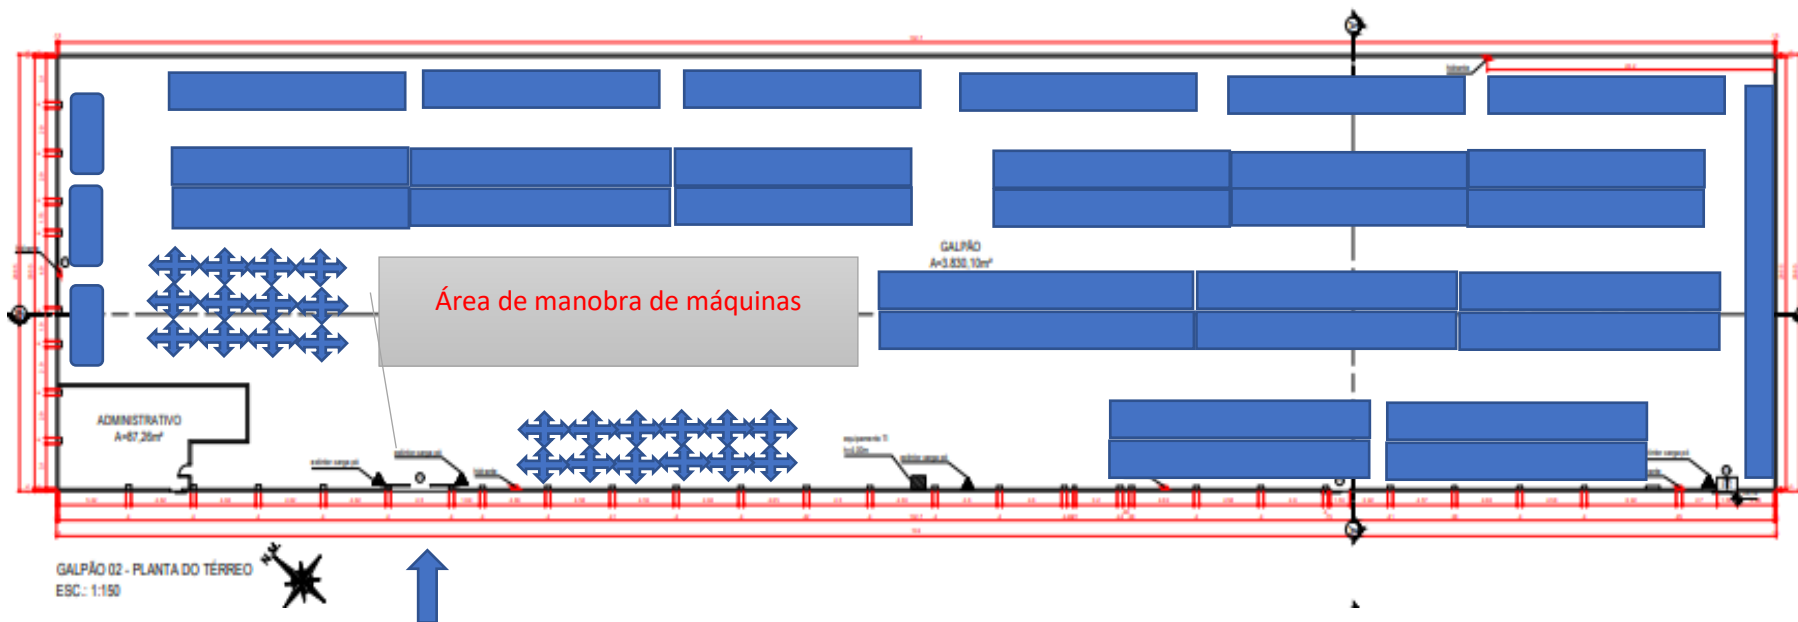

LAYOUT POSIÇÃO DOS PORTA PALETES – ALMOXARIFADO CENTRAL – Av. Perimetral

ENTRADA CAMINHÕES – 4,65m comprimento X 4,5m altura

LEGENDA:

-  Posição dos Porta Paletes
-  Paletes acomodados no chão

LAYOUT POSIÇÃO DOS PORTA PALETES – ALMOXARIFADO CONDOMINIO – 5ª Avenida